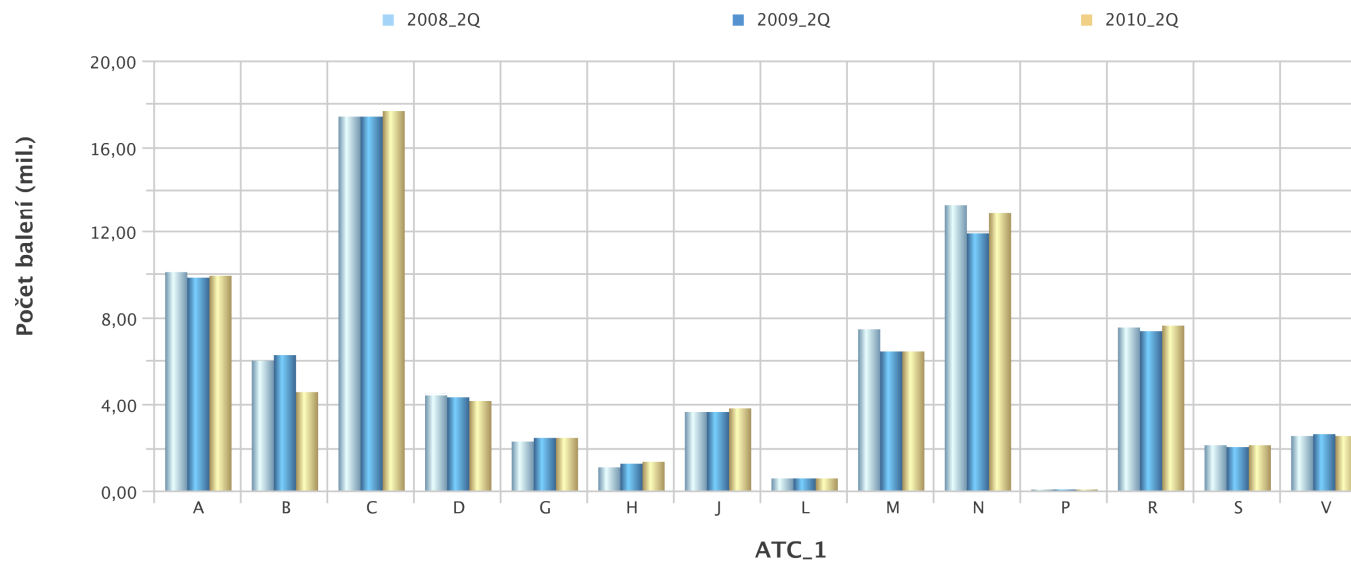

ATC_1	Počet balení (mil.)		
	2008_2Q	2009_2Q	2010_2Q
A	10,14	9,89	9,97
B	6,00	6,28	4,58
C	17,46	17,40	17,65
D	4,48	4,35	4,21
G	2,34	2,47	2,47
H	1,16	1,28	1,41
J	3,66	3,66	3,88
L	0,57	0,63	0,63
M	7,43	6,40	6,46
N	13,31	11,97	12,87
P	0,07	0,06	0,06
R	7,56	7,38	7,68
S	2,14	2,05	2,14
V	2,62	2,69	2,60