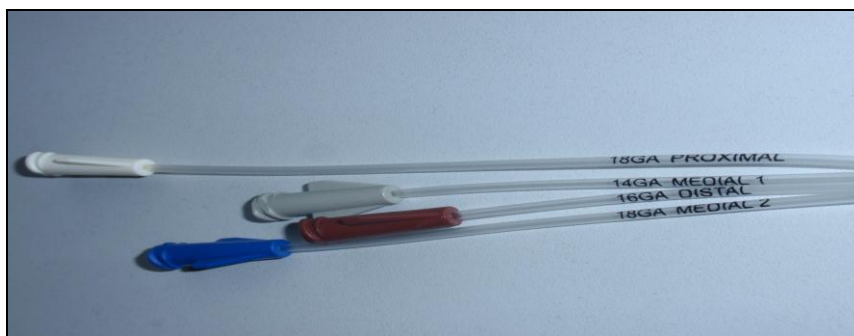

Obrázek 2: Katétrů neumožňujících aplikaci tlakových injekcí