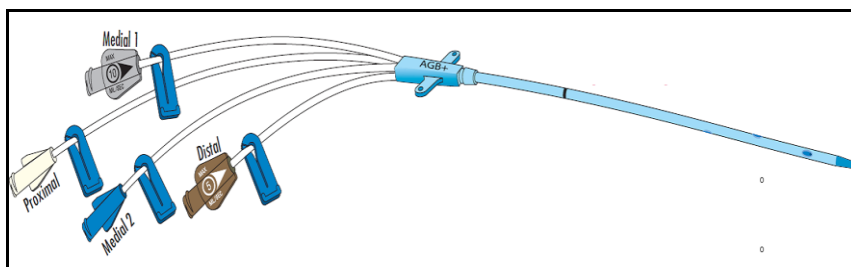

Vážený zákazníku,

Společnost Arrow International, Inc. („Arrow“) oznamuje zákazníkům, že v malém počtu případů (<0,02 %) existuje možnost chybného označení výstupu a velikosti lumenu na prodlužovací lince centrálních žilních katétrů (CŽK). Například na distálním lumeny může být vytištěno „medial 18 GA“ (mediální 18 GA) místo „distal 16 GA“ (distální 16 GA). Chybné označení nemá vliv na použití výrobků, ani na použití jednotlivých lumenů pro infuze, odběry krve atd. Barevné značení všech hrdel je správné a odpovídá systému Arrow: bílá = proximální lumen; šedá = mediální lumen 1; modrá = mediální lumen 2; hnědá = distální lumen.

U katétrů umožňujících aplikaci tlakových injekcí je barevné značení a potisk na hrdlech s křídélky (viz obr. 1) správné a označuje lumen, který má být použit pro tlakovou injekci. Na hrdlech, která neumožňují aplikaci tlakových injekcí, je správně vytištěno „NO CT“ jako varování. Při aplikaci tlakových injekcí a použití katétrů pro jiné účely než podání tlakových injekcí je nutné dodržovat předpisy a postupy platné v příslušném zdravotnickém zařízení a pokyny výrobce.

Obrázek 1: Katétrů umožňujících aplikaci tlakových injekcí