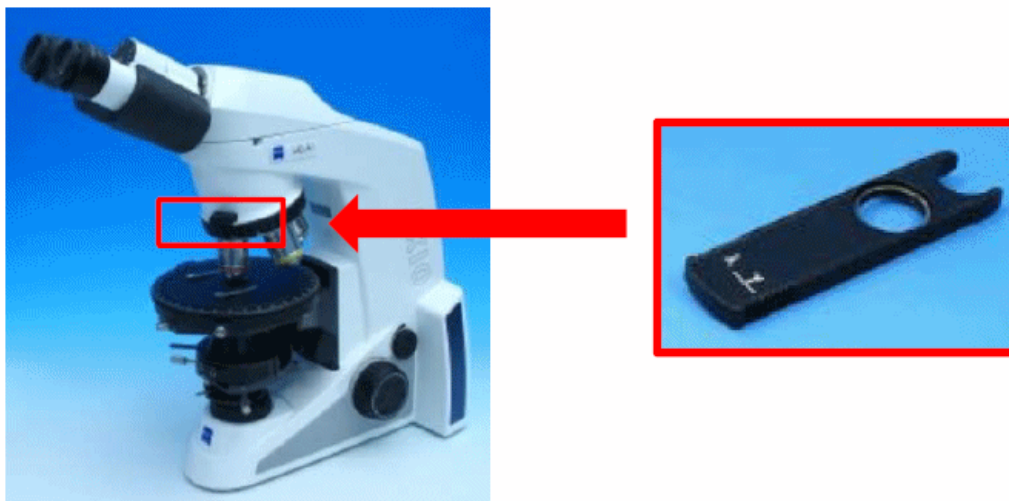

Urgentní bezpečnostní informace

Výměna

Jezdec kompenzátoru Lambda 6x20 (číslo materiálu: 473704-0000-000)

Vážený zákazníku,

během našich pravidelných monitorovacích činností výrobků jsme zjistili, že v některých případech jezdec kompenzátoru Lambda 6x20 (číslo materiálu: 473704-0000-000) na vašem mikroskopu nemusí být optimálně nastaveno. Toto může vést k chybnému zobrazení obrazu posloupnosti změny barev na mikroskopu. Pro lékařská použití, která provádějí diagnózu pomocí posloupnosti změny barev, může tato chyba vést k chybné diagnóze (např. dna), nejsou-li provedeny žádné další zkoušky či ověření.

Preventivně bude vaše jezdec kompenzátoru Lambda 6x20 vyměněno. Tato výměna bude pro vás samozřejmě bezplatná. Váš lokální zástupce CARL ZEISS spol. s r.o. s vámi v krátké době sjedná výměnu vašeho jezdece kompenzátoru Lambda 6x20.

Jezdec kompenzátoru Lambda 6x20
(číslo materiálu: 473704-0000-000)

Máte-li nějaké dotazy ohledně výměny Šoupátka kompenzátoru Lambda 6x20, kontaktujte, prosím, svého dealera ZEISS.

Přijměte, prosím, naši omluvu za tuto nepříjemnost.

S úctou,
Carl Zeiss Microscopy GmbH