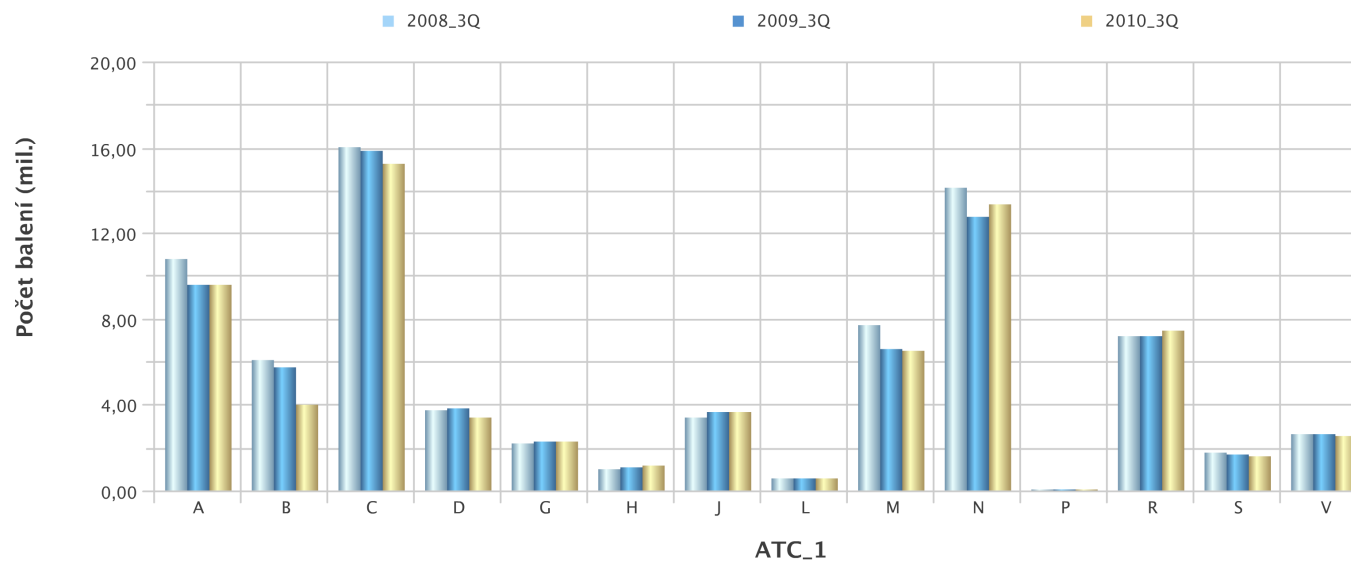

ATC_1	Počet balení (mil.)		
	2008_3Q	2009_3Q	2010_3Q
A	10,79	9,66	9,62
B	6,06	5,72	4,01
C	16,06	15,86	15,31
D	3,79	3,83	3,47
G	2,27	2,35	2,28
H	1,07	1,15	1,18
J	3,46	3,69	3,72
L	0,59	0,64	0,63
M	7,74	6,63	6,49
N	14,16	12,77	13,41
P	0,07	0,07	0,06
R	7,20	7,22	7,46
S	1,77	1,74	1,60
V	2,69	2,62	2,54